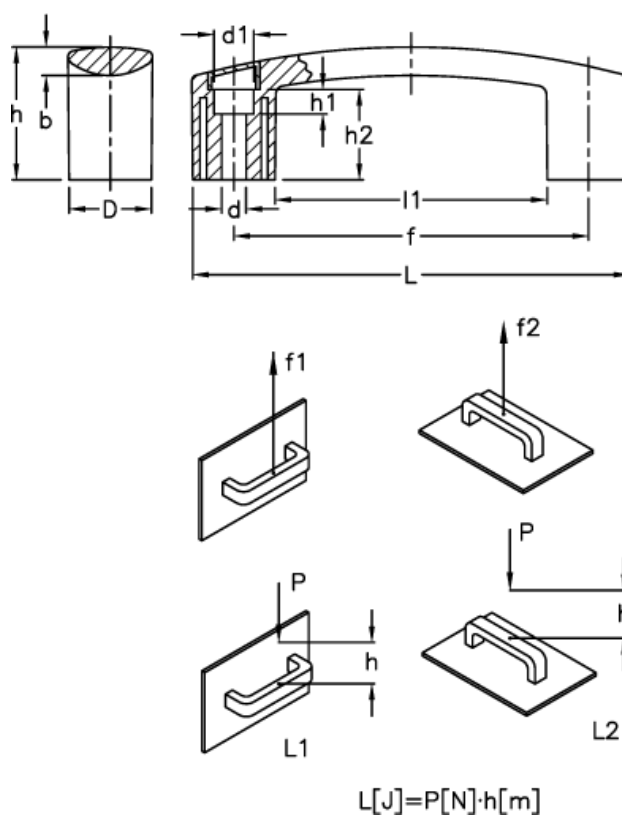

Varenummer: 23051532111
 Beskrivelse: E+G Bøjlegreb
 EBP.140-8-SAN-C1, Sort

Mål

b	$= 8.5$	$h1$	$= 8.5$
d	$= 8.5$	$h2$	$= 26.5$
D	$= 26.0$	L	$= 144.0$
$d1$	$= 13.5$	$l1$	$= 92.0$
f	$= 117 \pm 0,5$	$L1 (J)$	$= 10$
$F1 (N)$	$= 2700$	$L2 (J)$	$= 4$
$F2 (N)$	$= 1800$		
h	$= 39$		